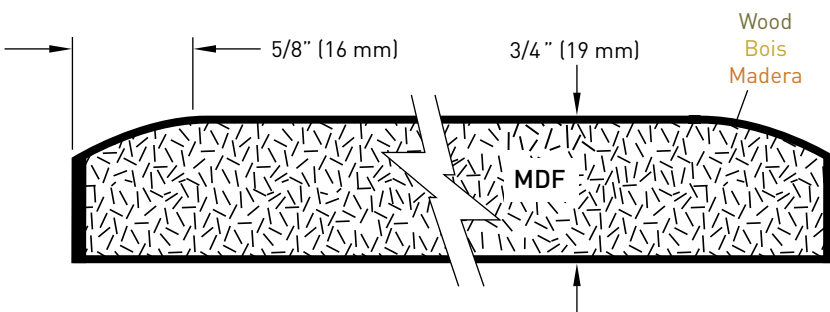

- QUALITÉ OPTIMALE DU PLACAGE ET DE L'ÂME EN MDF
- DISPONIBLE DANS PLUSIEURS TYPES DE BOIS DOMESTIQUE ET EXOTIQUE (CERISIER, MERISIER, ÉRABLE, ACAJOU, CHÊNE TRANCHÉ ET « ZEBRAWOOD », WENGE, BAMBOO SUR QUARTIER)
- UTILISATION OPTIMALE DES RESSOURCES NATURELLES
- INSPIRATION EUROPÉENNE
- SOLIDE, STABLE ET FACILE D'ENTRETIEN
- DIMENSIONS SUR MESURE
- AGENCEMENT FACILE ET PARFAIT ENTRE LES PORTES ET LES FAÇADES DE TIROIRS
- TRANSPORT GRATUIT*

CONTACTEZ-NOUS DÈS MAINTENANT POUR PLUS D'INFORMATIONS OU POUR RECEVOIR VOTRE ÉCHANTILLON GRATUIT*. [*CERTAINES CONDITIONS PEUVENT S'APPLIQUER]

SUS VENTAJAS SUS CLIENTES BUSCAN UN AIRE MODERNO SIN SACRIFICAR POR ELLO LA VIDA Y EL CALOR NATURAL DE UN GRANO DE MADERA REFINADO. EL EURO STYLE DE CARON BRINDA TODO ESO Y MUCHO MÁS...

- ÓPTIMA CALIDAD DEL ENCHAPADO Y DEL ALMA EN MDF
- DISPONIBLE EN DIFERENTES ESPECIES DE MADERA NACIONALES Y EXÓTICAS (ROBLE ROJO, ABEDUL, ARCE, CEREZO, CAOBA, NOGAL ASERRADOS TANGENCIALMENTE, ASÍ COMO "ZEBRAWOOD", WENGE, BAMBÚ ASERRADOS POR CUARTOS)
- UTILISACIÓN ÓPTIMA DE LOS RECURSOS NATURALES
- INSPIRACIÓN EUROPEA
- SÓLIDO, ESTABLE Y FÁCIL DE MANTENIMIENTO
- DIMENSIONES A PEDIDO
- DISPOSICIÓN FÁCIL Y COMBINACIÓN PERFECTA ENTRE LAS PUERTAS Y EL FRENTE DE LOS CAJONES
- TRANSPORTE GRATUITO*

CONTÁCTENOS DESDE AHORA PARA OBTENER MAYOR INFORMACIÓN O PARA RECIBIR GRATUITAMENTE* UNA MUESTRA. [*ALGUNAS CONDICIONES SE APLICAN]

A - 90-6400-A-00-00 [000] F85
B - 90-6400-I-00-00 [000] F902
C - 90-6400-Z-00-00 [000] F631

green
Thinks
Pense
vert

caron®

LES INDUSTRIES CARON (MEUBLES) INC.
45, 4e Rue, Montmagny, C.P. 100 (Québec)
Canada G5V 3S3
1.800.463.7060 (English)
1.800.463.7021 (Français)
Fax.: 1.800.463.3656
caron@caronindustries.com
www.caronindustries.com