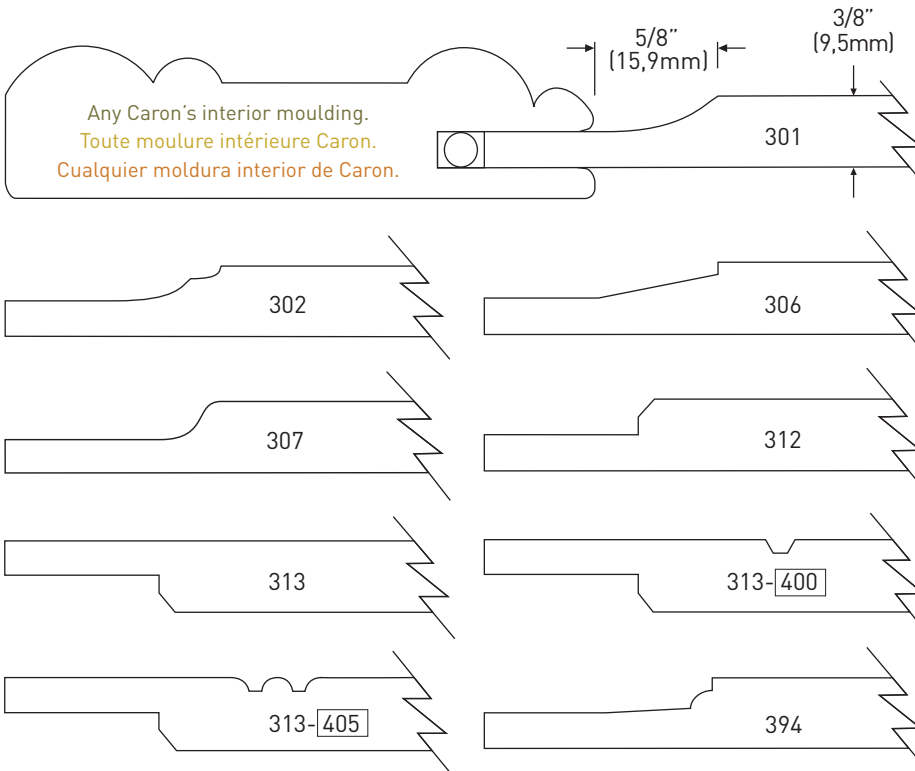

CONTACT US NOW FOR MORE INFORMATION OR TO GET YOUR FREE SAMPLE. (CONDITIONS MAY APPLY)

VOS AVANTAGES CE RÉSIDANT PRODUIT D'INSPIRATION EUROPEENNE VOUS PERMETTRA DE CONCEVOIR DE MEILLEURS AGENCEMENTS POUR VOS PROJETS TOUT EN CONSERVANT UN CONTRÔLE TOTAL DE VOS COÛTS.

- **15 % D'ÉCONOMIE** SUR PORTES À PANNEAUX CENTRAUX EN BOIS MASSIF.
- UTILISATION OPTIMALE ET ÉCOLOGIQUE DES RESSOURCES NATURELLES.
- DESIGN AUX LIGNES LÉGÈRES ET ÉLÉGANTES (ALTERNATIVE ENTRE LES PORTES DE BOIS MASSIF RÉGULIÈRES ET LES PANNEAUX PLATS EN RETRAIT).
- AGENCEMENT FACILE + PARFAIT ENTRE LES PORTES ET LES FAÇADES DE TIROIRS. (MÊME PANNEAU CENTRAL POUR LES DEUX)

CONTACTEZ-NOUS DÈS MAINTENANT POUR PLUS D'INFORMATIONS OU POUR RECEVOIR VOTRE ÉCHANTILLON GRATUIT. (CERTAINES CONDITIONS PEUVENT S'APPLIQUER)

VENTAJAS ESTAS PUERTAS SON MÁS LIGERAS PERO IGUALMENTE DURADERAS Y, ADEMÁS, LE OFRECEN LA LIBERTAD DE DISEÑAR MEJORES PROYECTOS SIN PERDER DE VISTA LOS COSTOS.

- **15% MENOS** QUE LOS PANELES MACIZOS CON RELIEVE NORMALES.
- UTILIZACIÓN ÓPTIMA DE NUESTROS PRECIOSOS RECURSOS NATURELES.
- LÍNEAS SUAVES Y ELEGANTES. (SOLUCIÓN INTERMEDIA ENTRE LOS TABLEROS CON RELIEVE Y SIN RELIEVE NORMALES)
- PERFECTA ARMONÍA ENTRE LAS PUERTAS Y LOS CAJONES.

CONTÁCTENOS DESDE AHORA PARA OBTENER MAYOR INFORMACIÓN O PARA RECIBIR GRATUITAMENTE UNA MUESTRA DE PUERTA. (PUEDEN APLICARSE CIERTAS RESTRICCIONES)