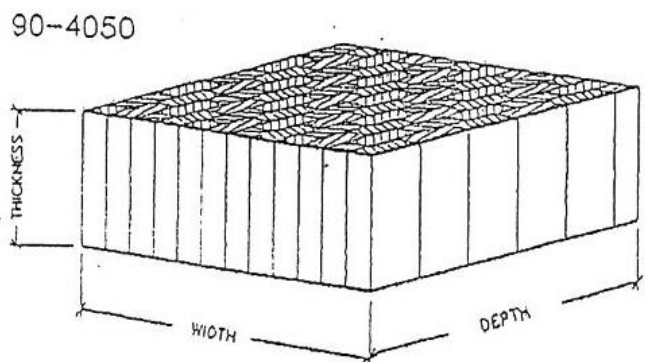

TOP STYLE

# MODÈLE	DESCRIPTION	GRADE	PRIX / PI ² *
90-4060	Dessus de comptoir lamellé sur la face (grain couché) ÉRABLE	Rustique (sans agencement de couleurs)	25.84\$
90-4060	Dessus de comptoir lamellé sur la face (grain couché) CHÊNE BLANC	Select	25.61\$
90-4060	Dessus de comptoir lamellé sur la face (grain couché) CERISIER	Rustique (sans agencement de couleurs)	23.34\$
90-4060	Dessus de comptoir lamellé sur la face (grain couché) CERISIER	Rustique jointé (sans agencement de couleurs)	19.84\$
90-4060	Dessus de comptoir lamellé sur la face (grain couché) SAPELE	Select	39.17\$
90-4060	Dessus de comptoir lamellé sur la face (grain couché) ÉRABLE 6/4	Rustique (sans agencement de couleurs)	32.49\$
90-4060	Dessus de comptoir lamellé sur la face (grain couché) ÉRABLE MOU AVEC TROUS DE VERS	Rustique (sans agencement de couleurs)	29.15\$
90-4050	Table de coupe (grain debout) JATOBA	Select	37.55\$
90-4060	Dessus de comptoir lamellé sur la face (grain couché) NOYER NOIR	Select	40.79\$
90-4060	Dessus de comptoir lamellé sur la face (grain couché) BAMBOU TORRÉFIÉ	Select	61.17\$
90-4060	Dessus de comptoir lamellé sur la face (grain couché) TECK	Select	130.38\$

- N.B.
- Prix indiqués basés sur épaisseur de 1 ½” et l’utilisation de matériel 4/4 sauf indications contraires (prix sujet à changements sans préavis).
Autres épaisseurs et types de bois disponibles sur demande.
 - Profil extérieur et finition en sus. (Voir guide et / ou sélection de couleurs)
 - Transport gratuit avec 20 portes et plus (certaines conditions s’appliquent)
 - ***Les prix ci-haut sont net/pi² et ne sont présentés qu’à titre indicatif**
ex : liste* -25% -3%. L’escompte peut varier selon la quantité requise et le marché du bois.
 - Pour vos projets spécifiques, découpe extérieure, intérieure, etc. S.v.p. demander soumission au 1.800.463.7021.