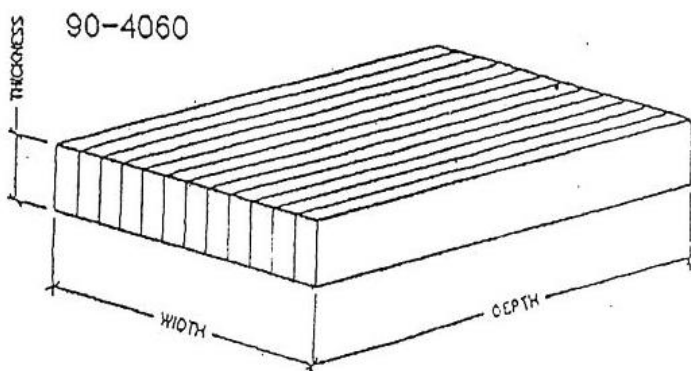

# MODÈLE	DESCRIPTION	GRADE	PRIX / PI ² *
90-4060	Dessus de comptoir lamellé sur la face (grain couché) ÉRABLE	Rustique (sans agencement de couleurs)	25.84\$
90-4060	Dessus de comptoir lamellé sur la face (grain couché) CHÊNE BLANC	Select	25.61\$
90-4060	Dessus de comptoir lamellé sur la face (grain couché) CERISIER	Rustique (sans agencement de couleurs)	23.34\$
90-4060	Dessus de comptoir lamellé sur la face (grain couché) CERISIER	Rustique jointé (sans agencement de couleurs)	19.84\$
90-4060	Dessus de comptoir lamellé sur la face (grain couché) SAPELE	Select	39.17\$
90-4060	Dessus de comptoir lamellé sur la face (grain couché) ÉRABLE 6/4	Rustique (sans agencement de couleurs)	32.49\$
90-4060	Dessus de comptoir lamellé sur la face (grain couché) ÉRABLE MOU AVEC TROUS DE VERS	Rustique (sans agencement de couleurs)	29.15\$
90-4050	Table de coupe (grain debout) JATOBA	Select	37.55\$
90-4060	Dessus de comptoir lamellé sur la face (grain couché) NOYER NOIR	Select	40.79\$
90-4060	Dessus de comptoir lamellé sur la face (grain couché) BAMBOU TORRÉFIÉ	Select	61.17\$
90-4060	Dessus de comptoir lamellé sur la face (grain couché) TECK	Select	130.38\$

- N.B.
- Prix indiqués basés sur épaisseur de 1 ½” et l’utilisation de matériel 4/4 sauf indications contraires (prix sujet à changements sans préavis).
Autres épaisseurs et types de bois disponibles sur demande.
 - Profil extérieur et finition en sus. (Voir guide et / ou sélection de couleurs)
 - Transport gratuit avec 20 portes et plus (certaines conditions s’appliquent)
 - ***Les prix ci-haut sont net/pi² et ne sont présentés qu’à titre indicatif**
ex : liste* -25% -3%. L’escompte peut varier selon la quantité requise et le marché du bois.
 - Pour vos projets spécifiques, découpe extérieure, intérieure, etc. S.v.p. demander soumission au 1.800.463.7021.