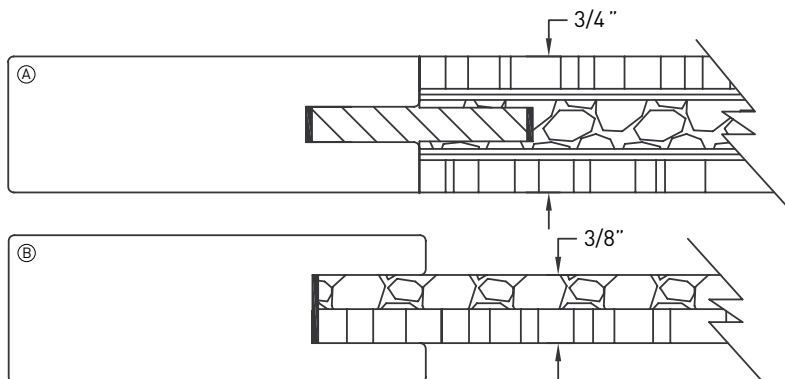

- DISPONIBLE DANS LA PLUPART DES DIMENSIONS
- DESIGN INNOVATEUR AUX LIGNES PURES
- SOLIDE, STABLE ET CONSTRUIT EN CONFORMITÉ AVEC NOTRE SYSTÈME GESTION QUALITÉ ENREGISTRÉ ISO 9001
- FACILE À FINIR AVEC PRODUITS À BASE D'EAU, D'URÉTHANE OU D'HUILE
- CONTRIBUE À RÉDUIRE LES COUPES À BLANC ET LA POLLUTION
- TRANSPORT GRATUIT*

PENSEZ VERT AVEC CARON ET DEMANDEZ SANS TARDER VOTRE ÉCHANTILLON GRATUIT*

(*CERTAINES CONDITIONS PEUVENT S'APPLIQUER)

SUS VENTAJAS OBTENE POR ESE NUEVO ELEMENTO DE BELLEZA EN SUS DISEÑOS DE INTERIORES MODERNOS. YA SEA PARA SU MOBILIARIO DEL BAÑO, CINEMA DE CASA O DE LA COCINA, SUS APLICACIONES SON MULTIPLES. DISPONIBLE EN DOS ESPESURAS DE PANELES DE CENTRO : 3/8" (9.5 MM) Y 3/4" (19 MM) PERSONALICE SUS PROYECTOS UTILISANDO EL TIPO DE MADERA A SU GUSTO COMO MARCO (MOSTRADO AQUI EN TECA).

- DISPONIBLE EN VARIAS MEDIDAS
- DISEÑO INNOVADOR CON LINEAS PURAS
- SOLIDO, ESTABLE Y CONSTRUIDO CONFORME A NUESTRO SISTEMA DE GESTIÓN DE CALIDAD REGISTRADA ISO 9001
- FACILIDAD DE ACABADO CON PRODUCTOS A BASE DE AGUA, URETHANE Y ACEITE
- CONTRIBULLE A REDUCIR EL CORTE DE ARBOLES Y LA POLUCION
- TRANSPORTE GRATUITO*

PIENSE VERDE CON CARON Y PIDA SIN MAS TARDAR SU DEMOSTRADOR GRATUITO*

(*ALGUNAS CONDICIONES SE APLICAN)

A - 20-1200-T-405-87-F631
B - 20-1200-T-410-89-F631