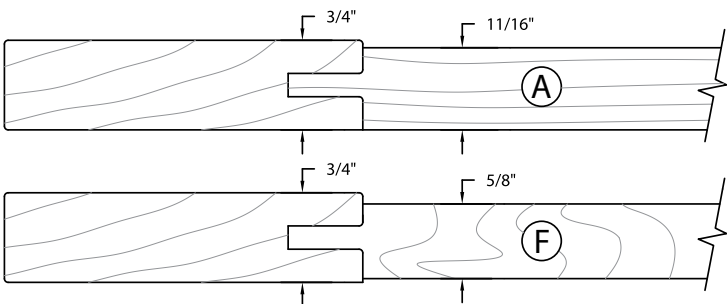

PENSEZ VERT AVEC CARON ET COMMANDEZ DÈS MAINTENANT VOTRE ÉCHANTILLON GRATUIT*

(*CERTAINES CONDITIONS S'APPLIQUENT)

VENTAJAS PARA USTED EL DEPURADO DISEÑO DE ESTAS PUERTAS, CONSTRUIDAS SIMPLEMENTE A PARTIR DE TRES COMPONENTES, INTEGRA ESPLÉNDIDAMENTE EL MODERNÍSIMO GRANO HORIZONTAL DE LA MADERA DE SUS PANELES CENTRALES, SEAN ESTOS DE MADERA MACIZA (A) O DE CONTRACHAPADO (F). LA VERSIÓN EN MADERA MACIZA PUEDE REALZARSE CON DIVERSAS OPCIONES COMO, ENTRE OTRAS, LA INNOVADORA "MADERA EN RELIEVE", QUE AÑADE, COMO NUNCA ANTES, UNA TERCERA DIMENSIÓN A LA FIBRA NATURAL DE LA MADERA.

- DISPONIBLE CON LA OPCIÓN DE OLA EN PANEL CENTRAL (#413) (D)
- ÓPTIMA UTILIZACIÓN DE LOS RECURSOS NATURALES (RECUPERACIÓN DE PEQUEÑOS CORTES DE MADERA PARA LOS PANELES CENTRALES)
- PERFECTO Y FÁCIL ENSAMBLADO DE LAS PUERTAS CON LOS FRENTE DE LOS CAJONES
- PRODUCTO QUE SE ENTREGA LISTO PARA SU POSTERIOR TERMINACIÓN O CON UN ACABADO PREVIO EN UNA COMPLETA GAMA DE ATRACTIVOS COLORES
- FLETE GRATUITO*

PIENSE EN LA ECOLOGÍA JUNTO A CARON Y PIDA AHORA UNA PUERTA DE MUESTRA GRATIS*

(*SE PUEDEN APLICAR CONDICIONES.)

- A - 10-6500-S-87-[990-591]-F01
- B - 10-6500-F-(gr7)-87-[990-591]-F01
- C - 10-6500-JR-87-[990-591]-F01
- D - 10-6500-E-87-[413-591]-F124
- E - 10-6500-F-87-[990]-F129
- F - 20-6500-Z-458-87-[591]-F01 (3 3/8")

green
Thinks
Pensez
vert

caron®

LES INDUSTRIES CARON (MEUBLES) INC.
45, 4e Rue, Montmagny, C.P. 100 (Québec)
Canada G5V 3S3
1.800.463.7060 (English)
1.800.463.7021 (Français)
Fax.: 1.800.463.3656
caron@caronindustries.com
www.caronindustries.com

ArbresCanada TreeCanada

Reproduction of this document, in whole or in part, is strictly forbidden. Printed in Canada
La reproduction en tout ou en partie de ce document est strictement interdite. Imprimé au Canada
La reproducción total o parcial de este documento queda estrictamente prohibida. Impreso en Canadá

COM-2010-02-02 rev.00